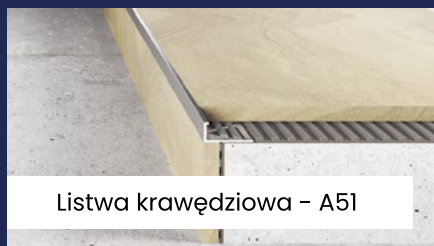

Producent oferuje szeroką gamę profili wykończeniowych z aluminium i PCV, są to m.in. listwy przypodłogowe, schodowe, cokołowe, zakończeniowe, gięte, łączeniowe do paneli, wykładzin, podłóg drewnianych, do wykończenia glazury i terakoty, kształtowniki dla majsterkowiczów oraz profile budowlane.

dekoracyjne z aluminium, w modnym kolorze czarnej anody. Dzięki nim wnętrze nabierze ponadczasowej elegancji. Warto zauważyć, że EFFECTOR oferuje aluminiowe profile lakierowane do glazury i terakoty w kilkunastu efektownych kolorach i metalicznych odcieniach brązu, brązu i szarości. Takie listwy, zastosowane do wykończenia pomieszczeń, będą się doskonale komponować nie tylko z elementami wyposażenia wnętrz, ale będą stanowiły atrakcyjny dodatek aranżacji, w których dominuje kamień naturalny, drewno i szkło. Profile wykończeniowe marki EFFECTOR są dostępne w salonach sprzedaży oraz w punktach dystrybucyjnych na terenie całego kraju, a także w wielu sklepach internetowych, m.in.: na www.sklep.effector.pl

**ZAMÓWIENIE
JUŻ OD JEDNEJ SZTUKI**

www.sklep.effector.pl

Listwa przypodłogowa - Q63

Listwa schodowa - A58

Listwa łączeniowa - A03

Listwa krawędziowa - A51

Kątownik 20x8 - A46

Listwa dylatacyjna - A65