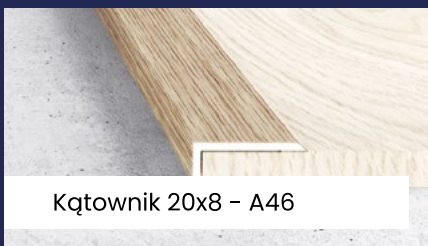

Kątownik 20x8 - A46