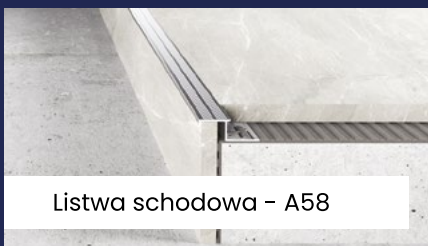

Listwa schodowa - A58